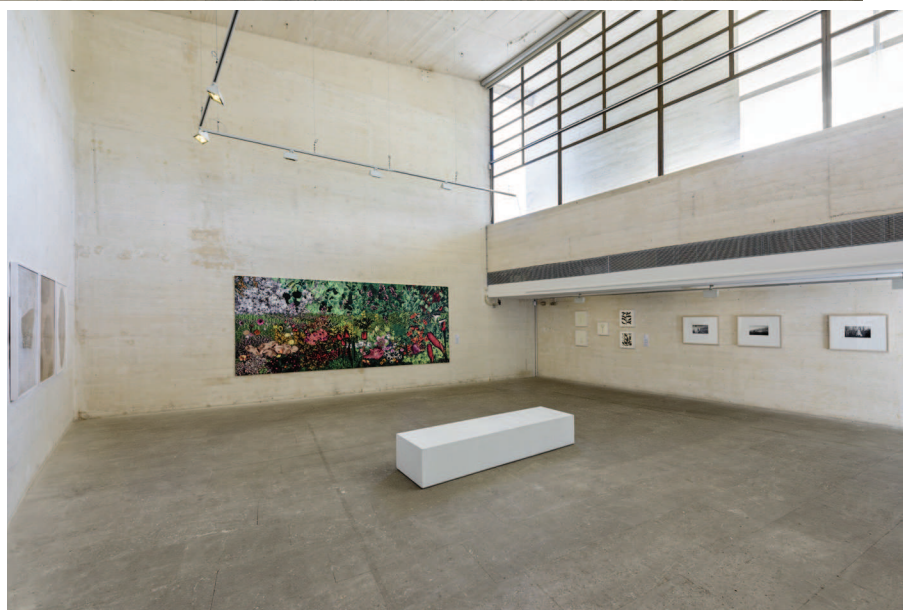

06 Espai Cúbic

L'espai Cúbic és l'espai expositiu de la Fundació que alberga les exposicions temporals i la selecció d'aquelles obres que han estat creades als tallers d'obra gràfica de la Fundació, el llegat de l'artista als joves creadors. Es tracta d'un espai recollit amb llum natural i amb una disposició que convida a esdeveniments de caire més íntim.