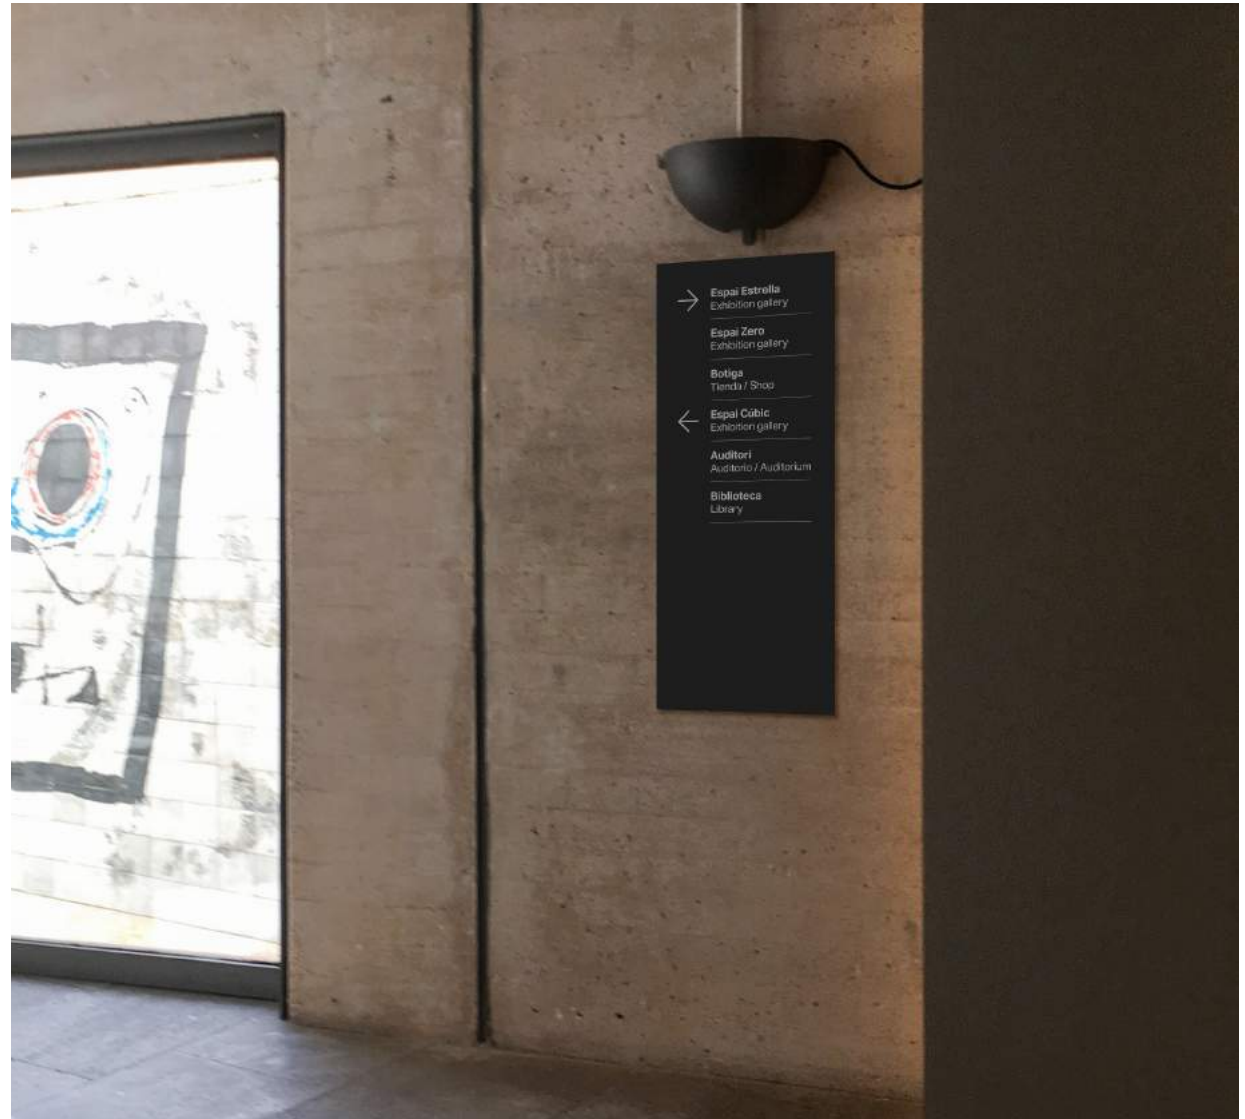

13.

Senyalització informativa

Exposició, auditori, biblioteca...

Característiques

- Placa d'alumini de 3 mm, pintada en negre
- Textos en vinil laminat UVI. Color gris.
- Acabat mat.

Dimensions

40x100cm