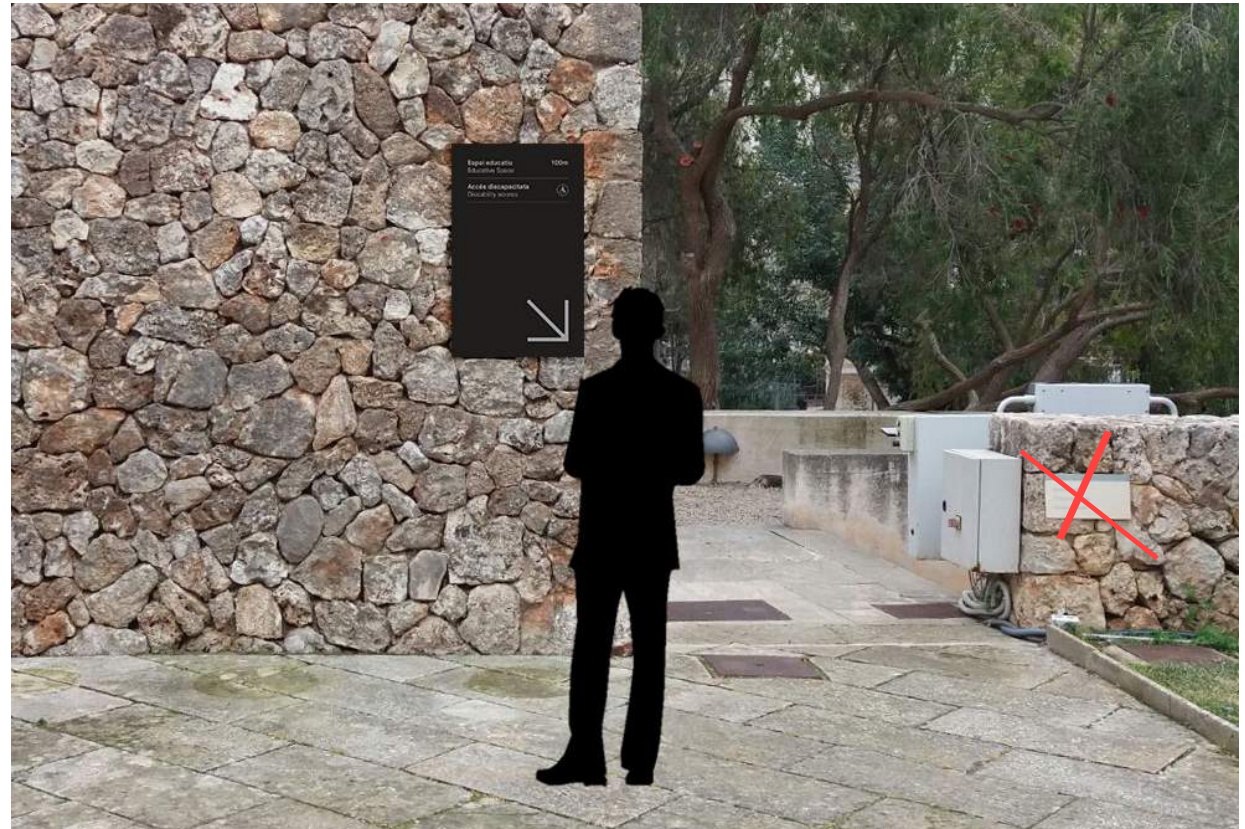

19.

Senyalització informativa Directori Espai Educatiu

Característiques

- Placa d'alumini de 3 mm, pintada en negre
- Textos en vinil laminat UVI. Color gris.
- Acabat mat.

Dimensions

50x80cm

*Tenint en compte les dimensions de l'espai creiem que la mida és massa petita. Es considera oportú contrastar-ho en l'emplaçament.