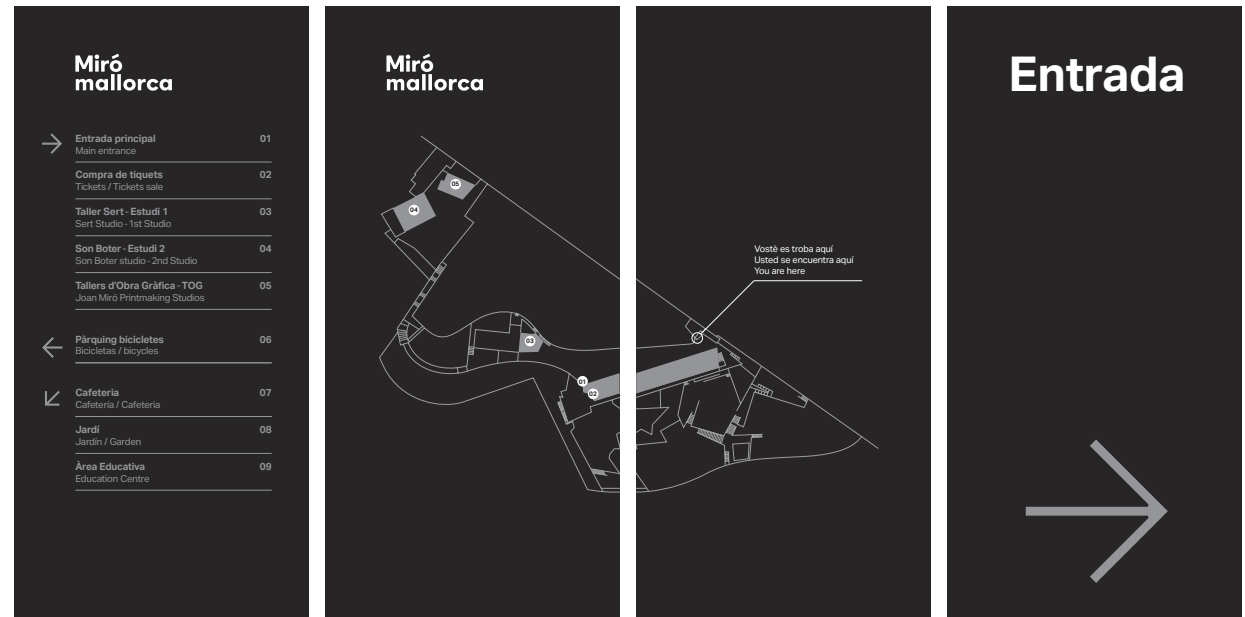

03.

**Senyalització informativa
Mapa Fundació
i directori direccional**

Característiques

- Plaques d'alumini de 3 mm, pintades negre
- Textos en vinil laminat UVI. Color gris.
- Acabat mat.
- 4 peces.

Dimensions

Quatre peces de 72x150cm