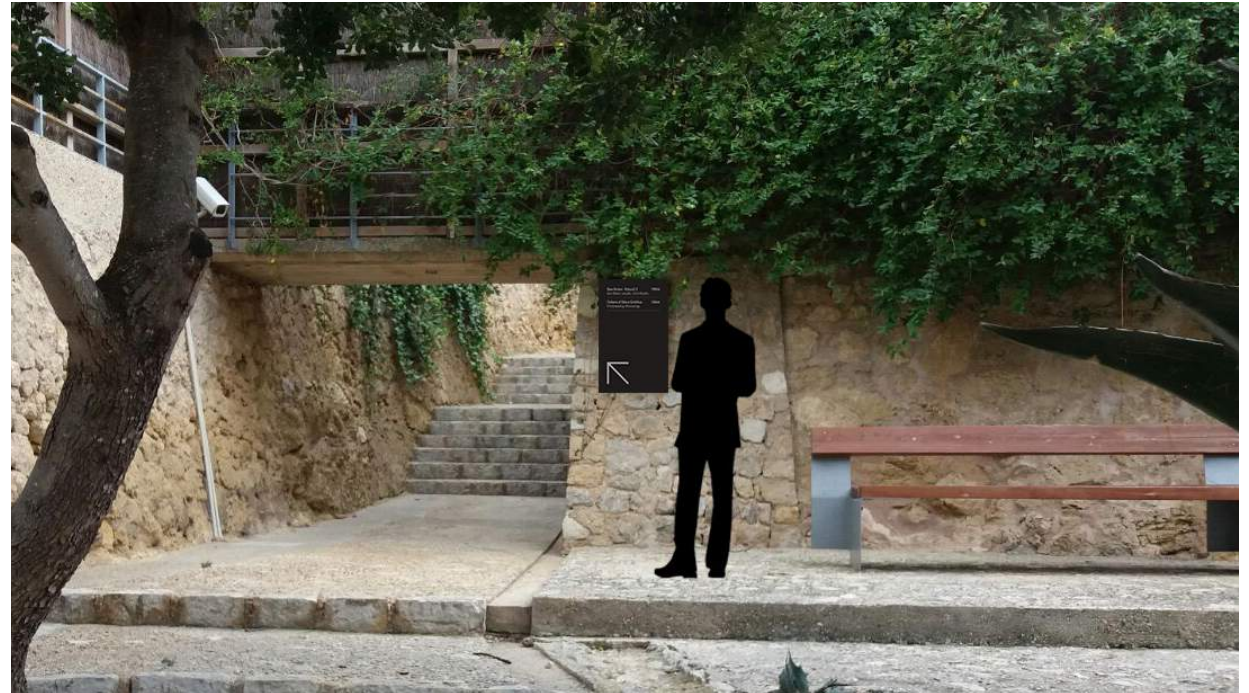

Dimensions

50x80cm

*Tenint en compte les dimensions de l'espai creiem que la mida és massa petita. Es considera oportú contrastar-ho en l'emplaçament.

15.

Senyalització informativa Son Boter

Característiques