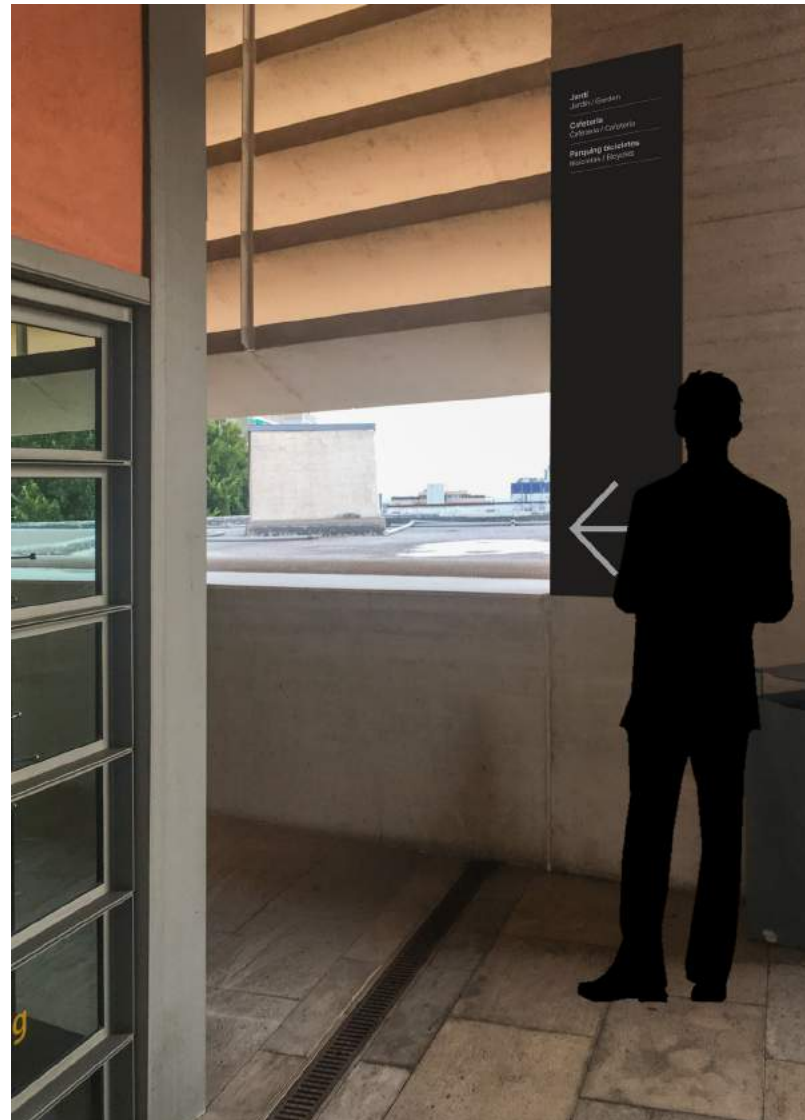

09.

Directori direccional **Cafeteria, jardí i parking bicicletes**

Característiques

- Placa d'alumini de 3 mm, pintada en negre
- Textos en vinil laminat UVI. Color gris.
- Acabat mat.

Dimensions

30x120cm