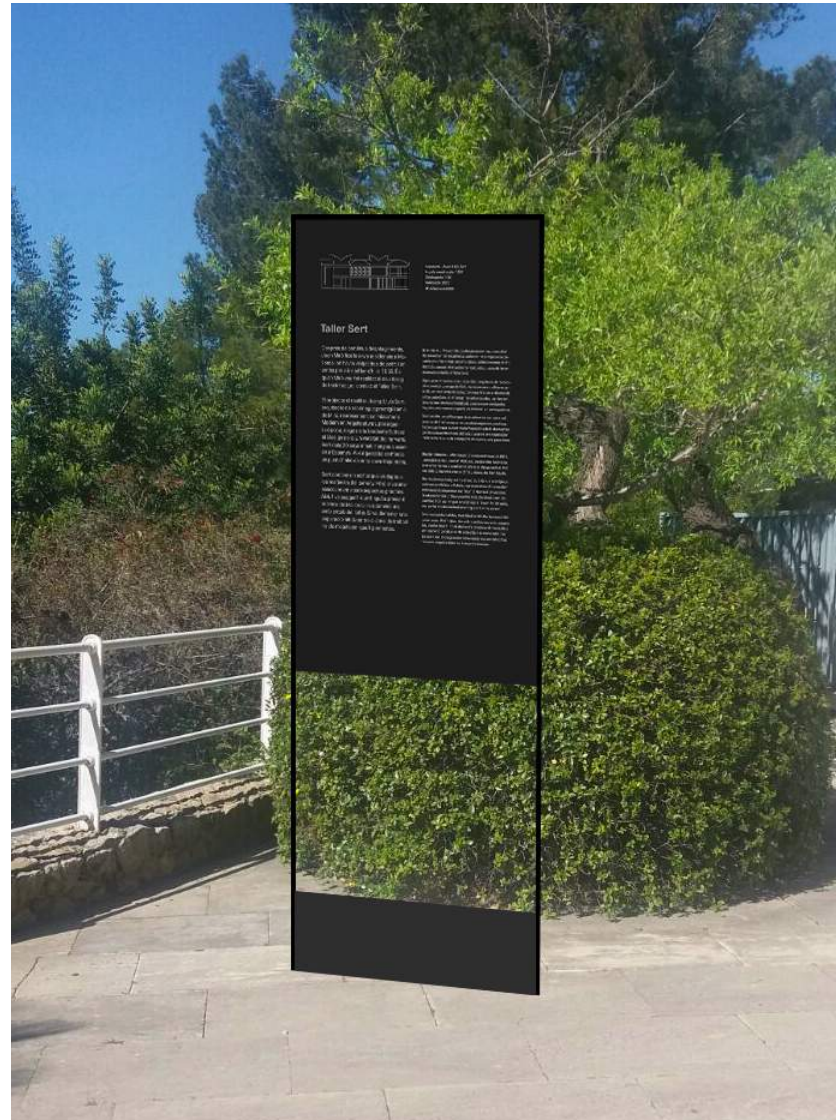

12.

Senyalització informativa Taller Sert

Característiques

- Monòlit perfil T d'alumini + safata en vinil laminat UVI de 2 mm
- Perfil "T" d'alumini: 50 x 50x5 mm. Negre.
- Textos color gris.
- Acabat mat.
- Sistema de subjecció amb estructura pesant afegida. (Pedra massissa de St Vicenç o similar)

Dimensions

72x200cm

Info texto

901 caràcters

154 paraules