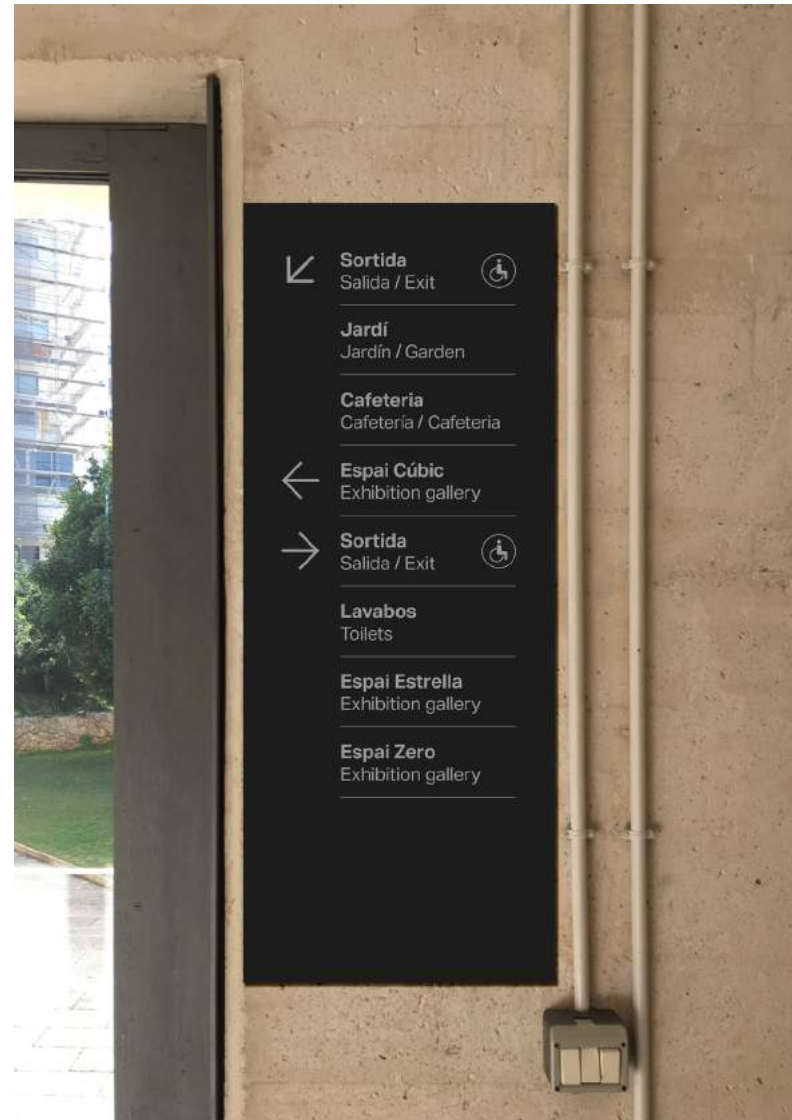

12.

Senyalització informativa

Sortida, jardí, cafeteria, salas...

Característiques

- Placa d'alumini de 3 mm, pintada en negre
- Textos en vinil laminat UVI. Color gris.
- Acabat mat.

Dimensions

40x100cm