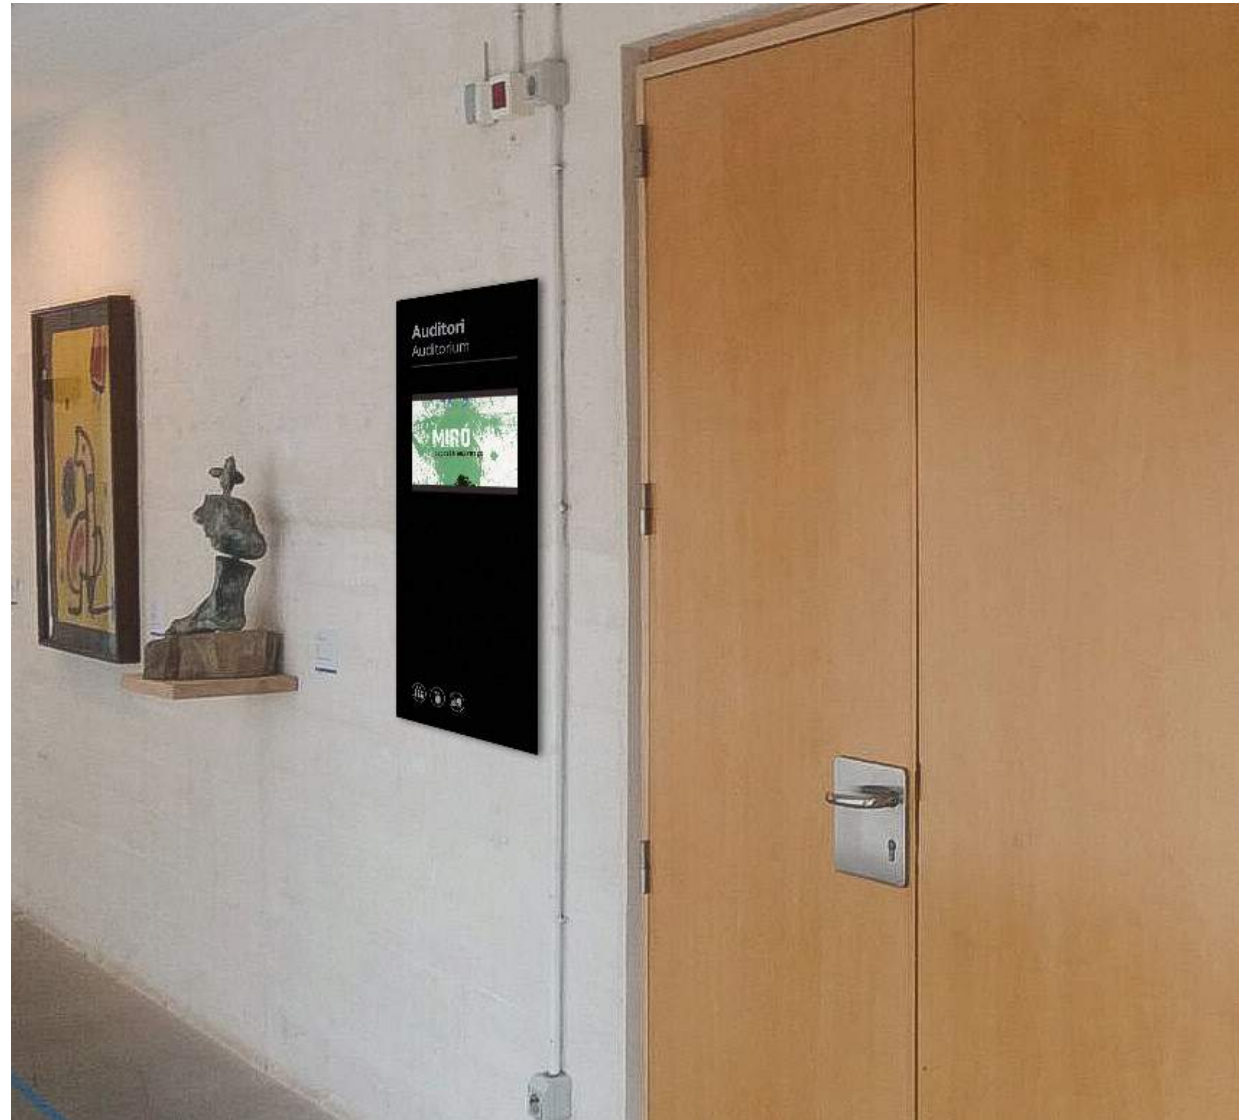

07.

Senyalització mixta

Auditori

Característiques

- Placa alumini plana de 3 mm plana més digital
- Textos en vinil laminat UVI. Color gris.
- Marc A4
- A4 de cartolina gris.

Dimensions

40x100cm