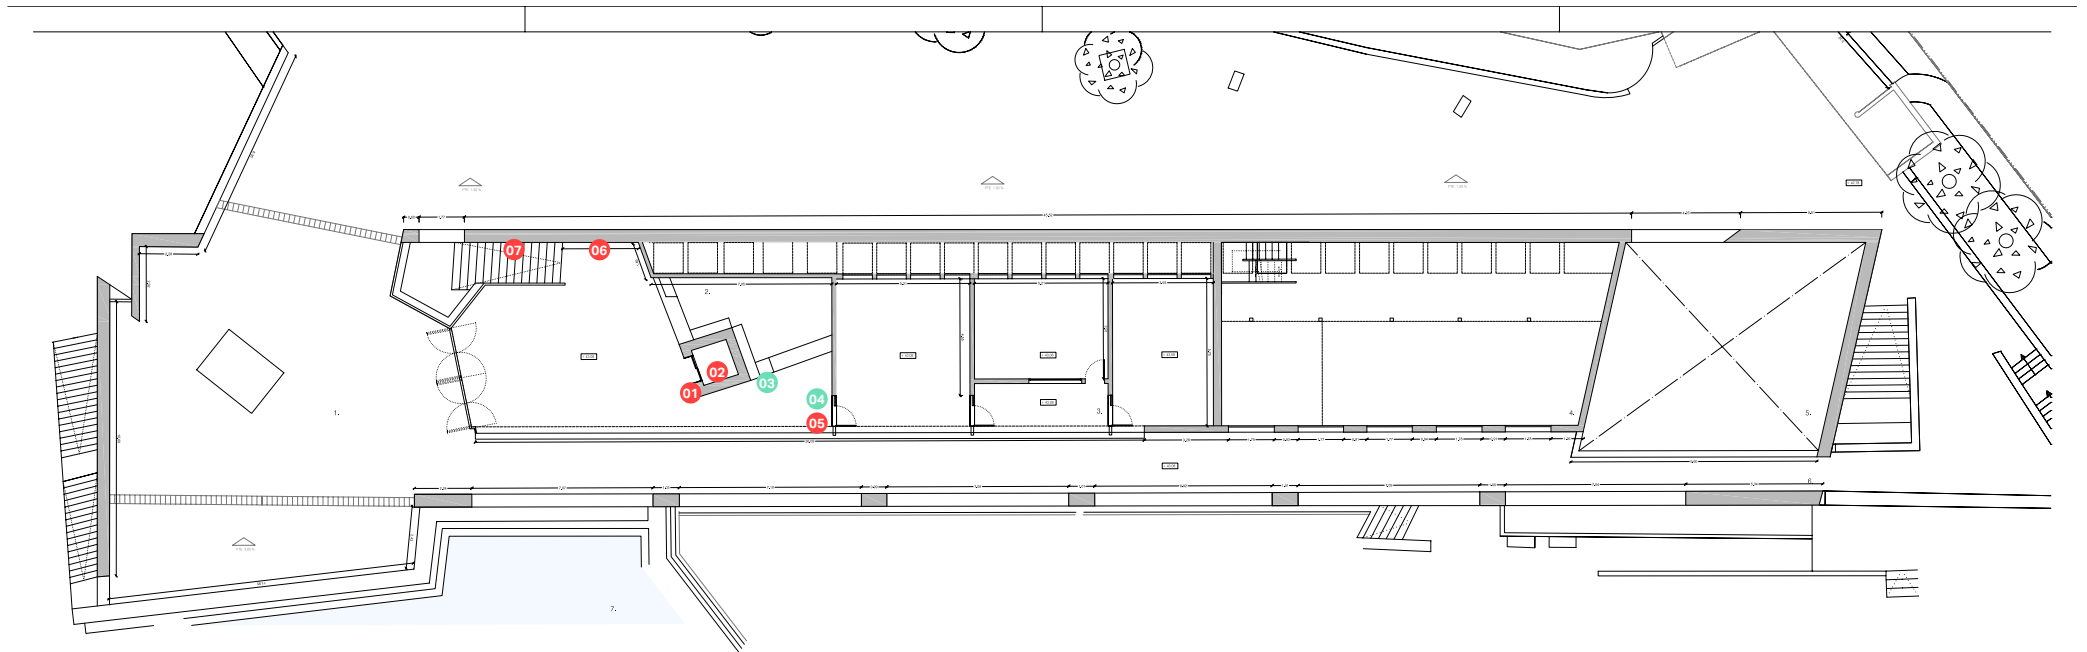

Senyalística interior P0

01. Guarda-roba i accés discapacitats.
02. Ascensor plantes.
03. Prohibit el pas.
04. Guarda-roba i accés discapacitats.
06. Horaris i directori planta inferior.
07. Pantalles.