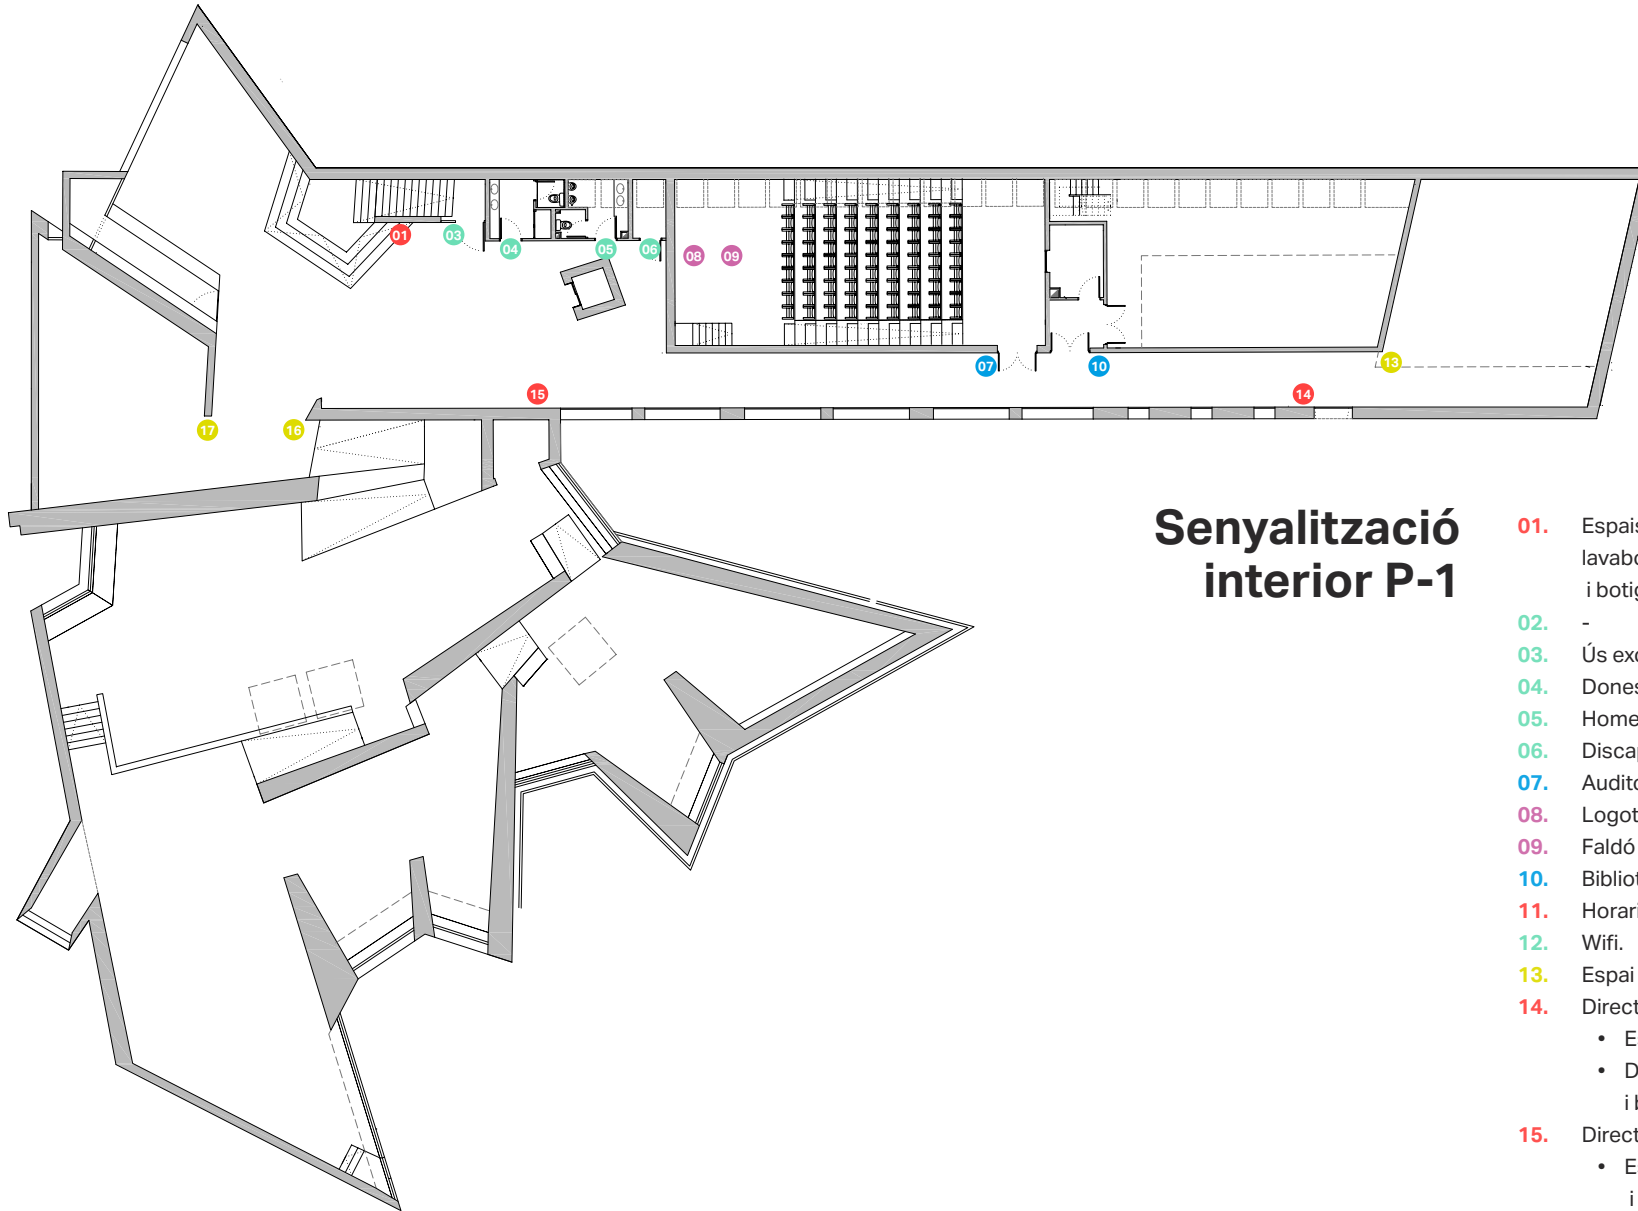

Senyalització interior P-1

- **01.** Espais Estrella, Cubic i Zero, auditori, biblioteca, lavabos (nedons, discapacitats, homes i dones) i botiga.
- **02.** -
- **03.** Ús exclusiu pel personal del museu.
- **04.** Dones.
- **05.** Homes.
- **06.** Discapacitats i nedons.
- **07.** Auditori.
- **08.** Logotip.
- **09.** Faldó de taules.
- **10.** Biblioteca.
- **11.** Horari biblioteca.
- **12.** Wifi.
- **13.** Espai Cúbic.
- **14.** Directori direccional
  - Esquerra: sortida, jardí, cafeteria, sala Cubic.
  - Dreta: sortida, lavabos, espais Estrella i Zero i botiga.
- **15.** Directori direccional
  - Esquerra: exposició espais Cubic, auditori i biblioteca.
  - Dreta: espais Zero i Estrella.
- **16.** Espai Estrella
- **17.** Espai Zero