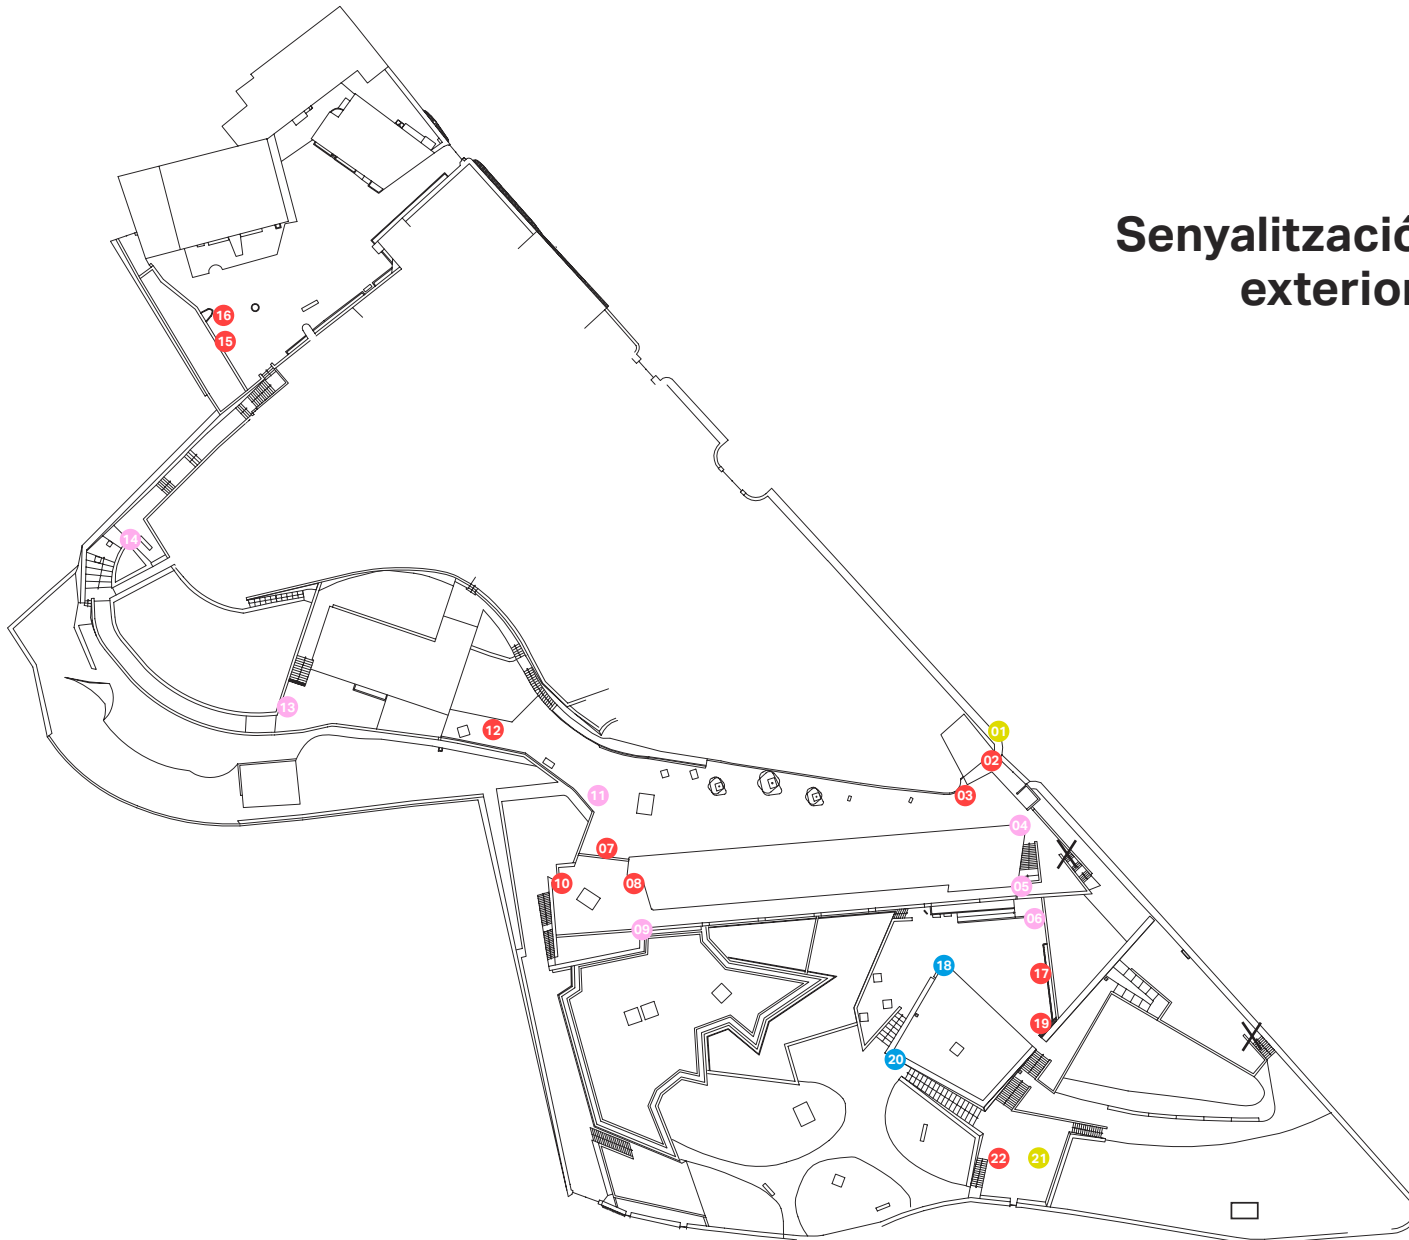

Senyalització exterior

- **02.** Horaris, preu entrades, etc...
- **03.** Mapa Fundació i directori direccional.
  - Mapa general i vostè es troba aquí.
  - Fletxes angle esquerre: Entrada, compra de tickets, Taller Sert (tickets entrada), Son Boter i TOG.
  - Fletxes recta: Cafeteria, jardí, Espai Educatiu i aparcament bicicletes.
- **04.** Cafeteria, jardí i Espai Educatiu.
- **05.** Entrada i tickets.
- **06.** Sortida i aparcament bicicletes.
- **08.** Tickets (i exposició actual).
- **09.** Jardí, cafeteria i aparcament bicicletes.
- **10.** Espai Moneo.
- **11.** Son Boter, Taller Sert, TOG i tickets.
- **12.** Taller Sert.
- **13.** Planol zona tallers.
  Son Boter, TOG i Pati del Taller Sert.
- **14.** Son Boter i TOG.
- **15.** Son Boter.
- **16.** TOG.
- **18.** Direccional jardí.
- **19.** Planol jardí i Espai Educatiu.
  Direccional Espai Educatiu.
- **20.** Direccional Espai Educatiu.
- **21.** Espai Educatiu.
- **22.** Placa logos Espai Educatiu.