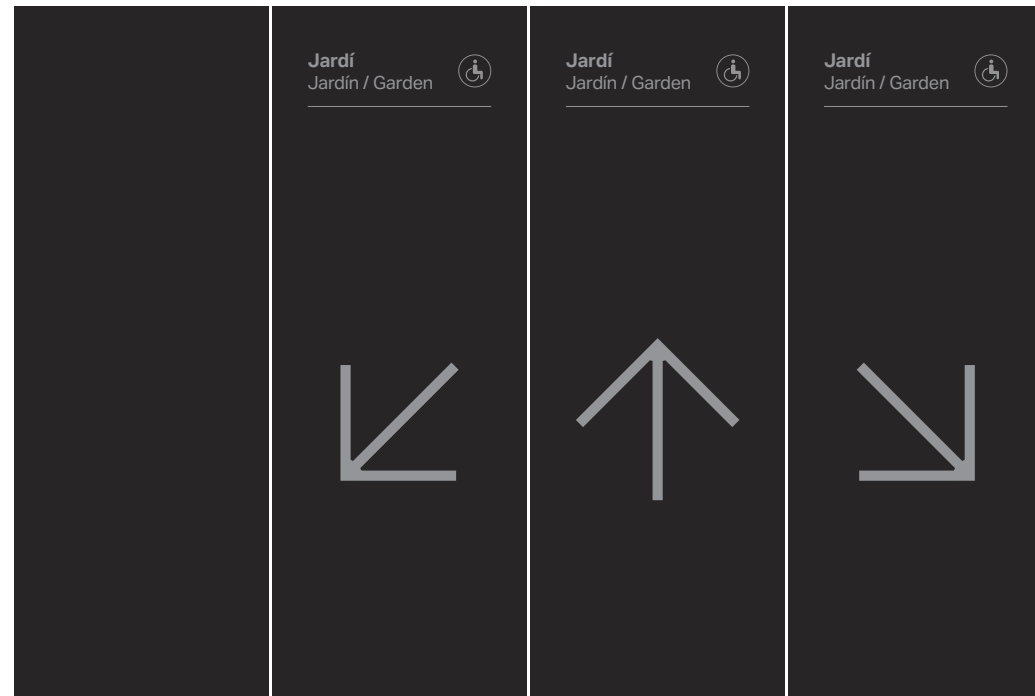

Dimensions

33x33x90cm

Darrere

Lateral esquerra

Frontal

Lateral dret

18. Direccional individual **Jardí**

Característiques