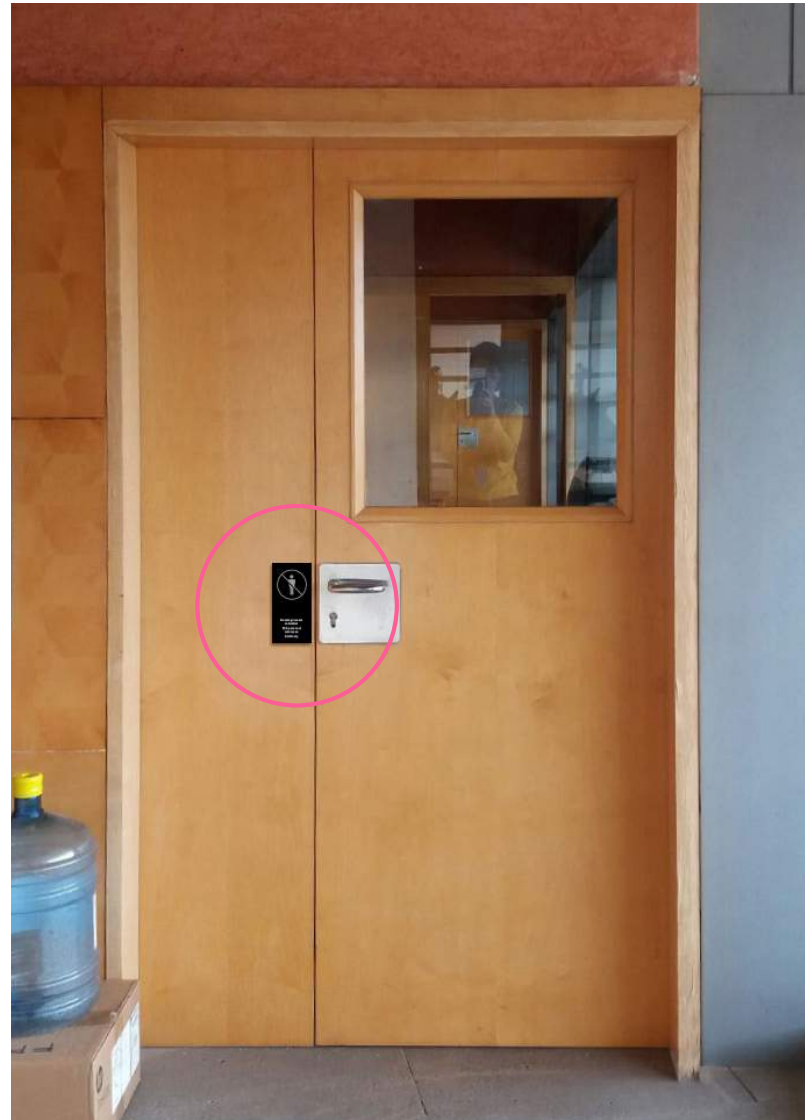

Dimensions

9 x 18,5 cm

04.

Senyalització reguladora **Prohibit el pas**

Característiques

- Placa d'alumini de 3 mm, pintada en negre
- Textos en vinil laminat UVI. Color gris.
- Acabat mat.

Dimensions

9 x 18,5 cm